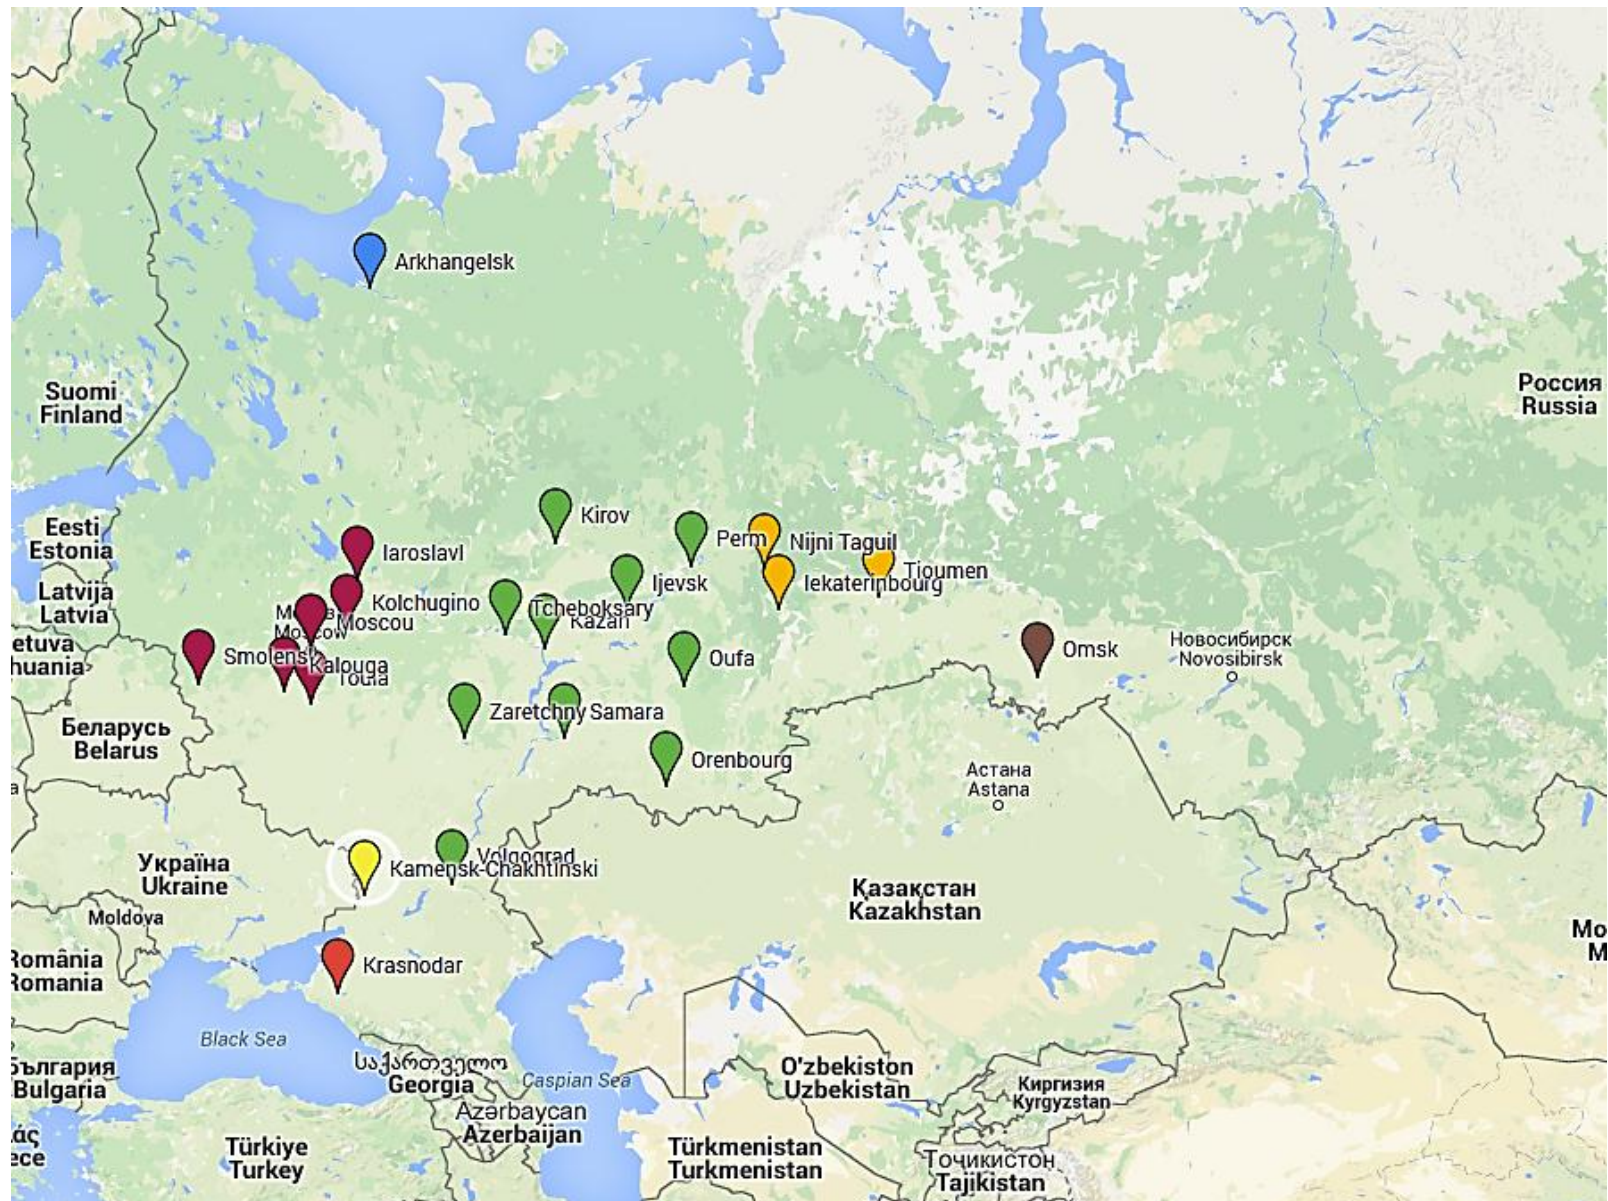

Régions et villes représentées à l'école d'été de l'Institut français – édition 2015

District du Nord-Ouest

Arkhangelsk

District central

Moscou
 Toula
 Smolensk
 Kolchugino
 Kalouga
 Iaroslavl

District de la Volga

Kazan
 Samara
 Volgograd
 Oufa
 Orenbourg
 Perm
 Kirov
 Tcheboksary
 Ijevsk
 Zarechny

District de l'Oural

Iekaterinbourg
 Nijni Taguil
 Tioumen

District de Sibérie

Omsk

District du Sud

Kamensk-Chakhtinski

District du Nord-Caucase

Krasnodar

Détails disponibles ici : https://www.google.com/maps/d/edit?mid=zfM0VeKD4dqA.k4sw_HUz2tI&usp=sharing